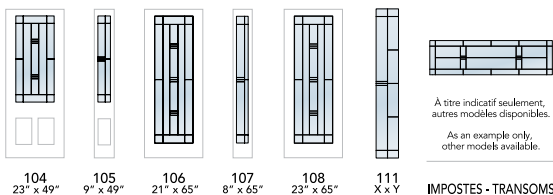

FINIS STANDARDS | STANDARD FINISHES

NOTE: Autres finis disponibles | Other available finishes

- NS-AR Non-Soudé Argent Satiné
  Non-Welded Silver
- NS-PT Non-Soudé Étain | Non-Welded Pewter

TRIPLE VERRE | TRIPLE GLAZED

ÉCHELLE DE DEGRÉ D'INTIMITÉ | PRIVACY RATING

CLAIR	OBSCUR -	OBSCUR +	OPAQUE
CLEAR	PRIVACY -	PRIVACY +	OPAQUE