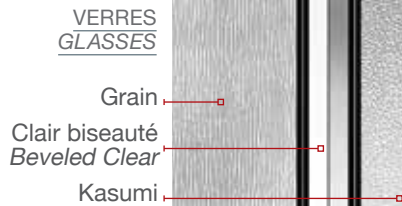

ÉCHELLE DE DEGRÉ D'INTIMITÉ | *PRIVACY RATING*

CLAIR	OBSCUR -	OBSCUR +	OPAQUE
CLEAR	PRIVACY -	PRIVACY +	OPAQUE

FINI STANDARD | *STANDARD FINISH*
NOTE: Autres finis disponibles | *Other available finishes*
N Plomb soudé antique
Antique Welded Lead

FINI STANDARD | *STANDARD FINISH*
NOTE: Autres finis disponibles | *Other available finishes*
PL Plomb soudé | *Welded Lead*

IMPOSTES - TRANSOMS

TRIPLE VERRE | *TRIPLE GLAZED*