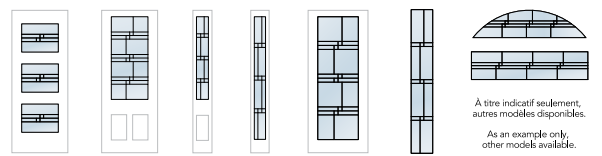

FINI STANDARD | STANDARD FINISH

NOTE: Autres finis disponibles | Other available finishes

NS-PT Non-Soudé Étain | Non-Welded Pewter

090 (3x) 23" x 18"   104 23" x 49"   105 9" x 49"   107 8" x 65"   108 23" x 65"   111 X x Y   IMPOSTES - TRANSOMS