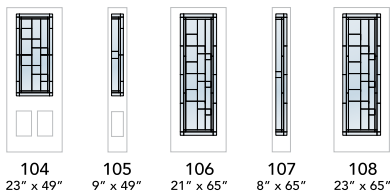

TRIPLE VERRE | TRIPLE GLAZED