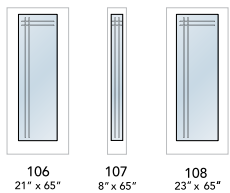

### VERRES | GLASSES

Acryverre  
Bevel Pane

Disponible dans les grandeurs illustrées seulement.  
Only available in the sizes shown.

104 23" x 49"  
105 9" x 49"

**Rainuré**

Ancienne technique maintenant produite avec de l'équipement moderne, le verre rainuré traverse les années et reste pour plusieurs un produit qui convient très bien à leur environnement.

Clair rainuré  
Clear  
V-Groove ← CLAIR  
CLEAR

Disponible dans les grandeurs illustrées seulement.  
Only available in the sizes shown.

106  
21" x 65"

107  
8" x 65"

108  
23" x 65"

DOUBLE VERRÉ | DOUBLE GLAZED