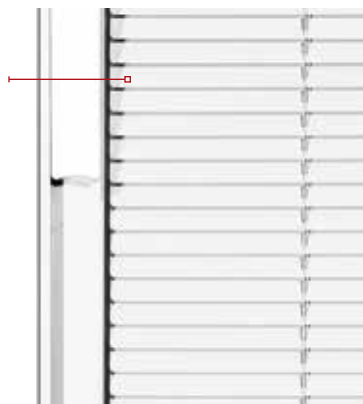

Fermé
Closed