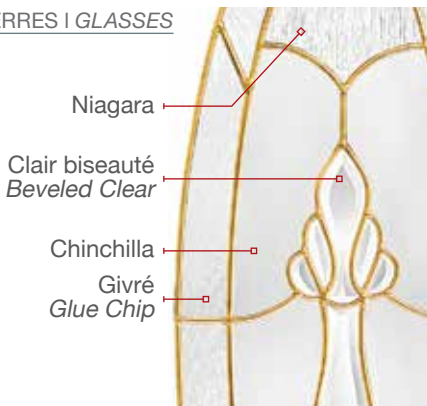

# VENUS

VEN130E+-N **E**

ÉCHELLE DE DEGRÉ D'INTIMITÉ | *PRIVACY RATING*

CLAIR	OBSCUR -	OBSCUR +	OPAQUE
CLEAR	PRIVACY -	PRIVACY +	OPAQUE

FINIS STANDARDS | *STANDARD FINISHES*

NOTE: Autres finis disponibles | *Other available finishes*

LT Laiton soudé  
*Welded Brass*

PL Plomb soudé  
*Welded Lead*

N Plomb soudé antique  
*Antique Welded Lead*

TRIPLE VERRE | *TRIPLE GLAZED*

N Plomb soudé antique  
*Antique Welded Lead*

VERRES | *GLASSES*

- Niagara
- Clair biseauté  
*Beveled Clear*
- Chinchilla
- Givré  
*Glue Chip*

VERRES | *GLASSES*

- Niagara
- Clair biseauté  
*Beveled Clear*
- Chinchilla
- Martelé  
*Hammered*

VERRES | *GLASSES*

- Losange clair biseauté  
gravé à la main  
*Beveled Clear  
Diamond Shaped  
Hand-Engraved*
- Granite | Granit
- Chinchilla
- Givré biseauté  
*Beveled Glue Chip*
- Niagara