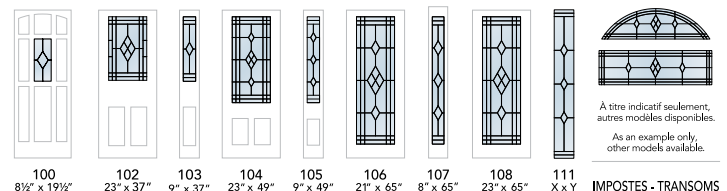

IMPOSTES - TRANSOMS

TRIPLE VERRE | *TRIPLE GLAZED*