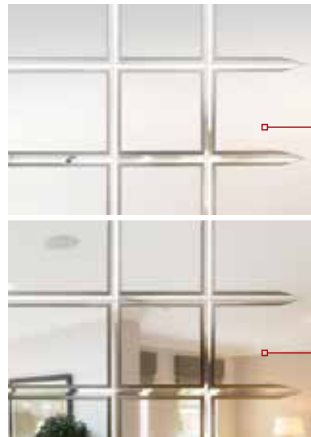

VERRES | GLASSES

Satiné rainuré
Acid Etch
V-Groove ← OBSCUR

Clair rainuré
Clear
V-Groove ← CLAIR
CLEAR

Disponible dans les grandeurs illustrées seulement.
Only available in the sizes shown.

DOUBLE VERRÉ | DOUBLE GLAZED