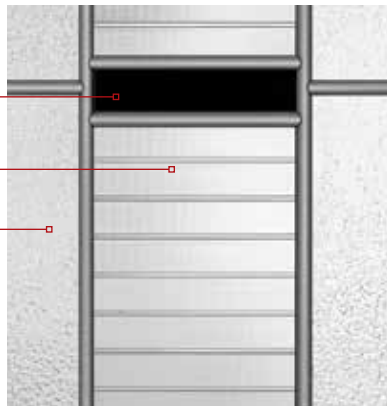

VERRES | GLASSES

Noir opaque
Opaque Black

Linea

Kasumi

104
23" x 49"

105
9" x 49"

107
8" x 65"

108
23" x 65"

111
X x Y

IMPOSTES - TRANSOMS

TRIPLE VERRE | TRIPLE GLAZED