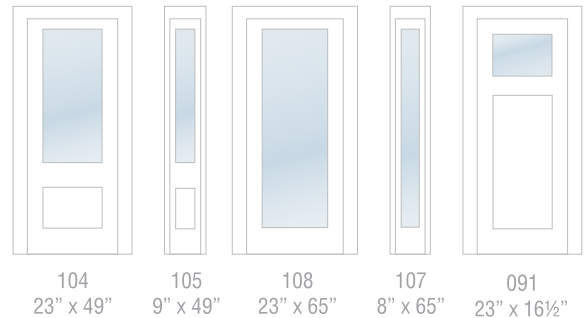

GRANDEURS DE VITRAIL | GLASS SIZES