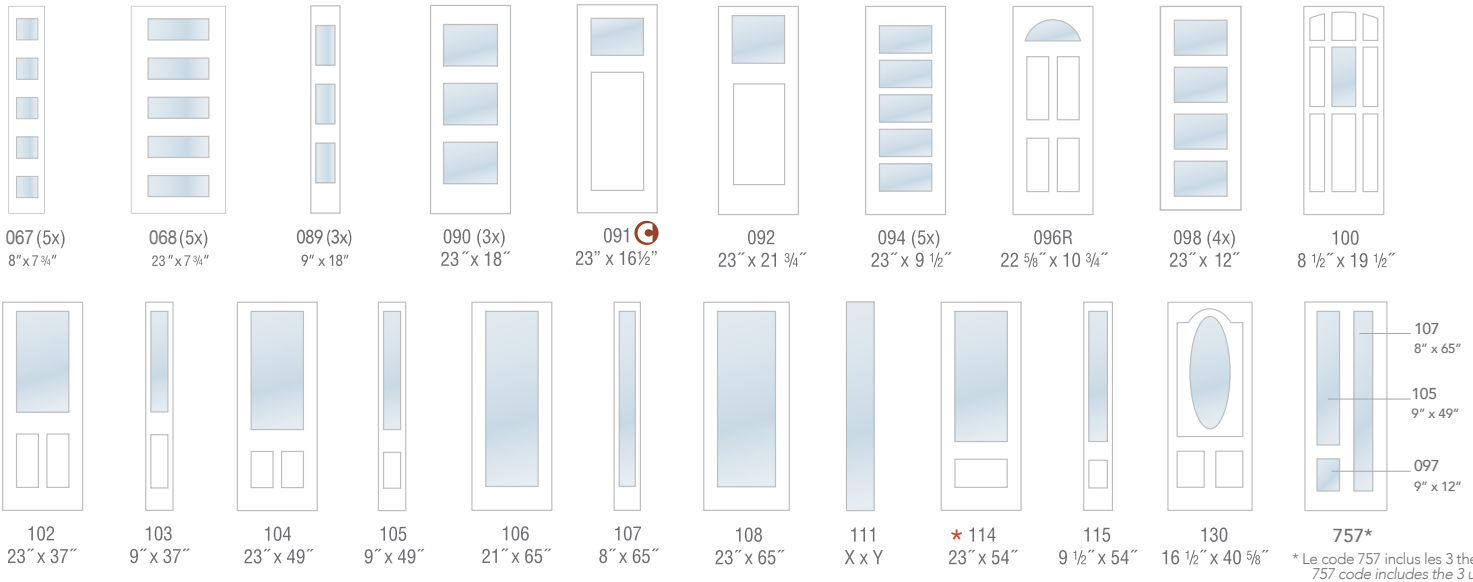

DIMENSIONS STANDARD | STANDARD SIZES

* Tous les modèles 114 requièrent l'ajout de moulure Dynastie ou de panneaux Exécutifs qui affectent le prix du produit fini.

* All the 114 designs require the use of the Dynastie molding or the Executive panel which will modify the price of the finish product.

NOTRE GARANTIE | OUR WARRANTY

Tous les produits de verre décoratif de Verre Select sont vendus avec une garantie limitée de 10 ans.
Pour notre garantie complète consultez le www.verreselect.com

All decorative glass products sold by Verre Select come with a limited 10 years warranty.
For complete warranty please go to www.verreselect.com

NOTES | NOTES

Les photos présentées peuvent avoir de légères différences de couleurs et de textures avec le produit réel.
Verre Select se réserve le droit de modifier la composition des produits illustrés dans la brochure.

The pictures might have some small differences of colors and textures with the real product.
Verre Select reserves the right to modify the composition of the products shown in this brochure.

NOTE IMPORTANTE | IMPORTANT NOTICE

Le procédé d'oxydation utilisé pour noircir les tiges de plomb antique est artisanal et amène des variations de fini et couleur qui font partie du processus. Des zones «rougeâtres» ressemblant à de la «rouille» peuvent apparaître occasionnellement de façon aléatoire et ne peuvent être considérées comme des défauts.

The technique used for antique welded lead is hand made. A "reddish-brown" coloration, that resembles the look of "rust" is sometimes evident and is inherent of this came product, particularly at the solder joints. This will not be considered a defect.

Les verres « d'art » utilisés dans la production de nos unités décoratives peuvent comporter des irrégularités dans le «patron», de légères bulles et des stries, qui font partie intégrante de cette matière première.

The "art glasses" used in our production of decorative units may show certain variations in the "pattern", light air bubble and channelled glass which are integral part of the product.