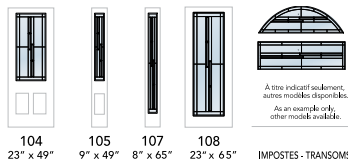

TRIPLE VERRE | TRIPLE GLAZED