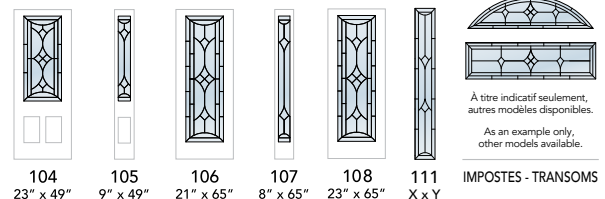

VERRES | *GLASSES*

- Martelé
  Hammered
- Niagara
- Kasumi
- Screen biseauté
  Beveled Screen

TRIPLE VERRE | *TRIPLE GLAZED*