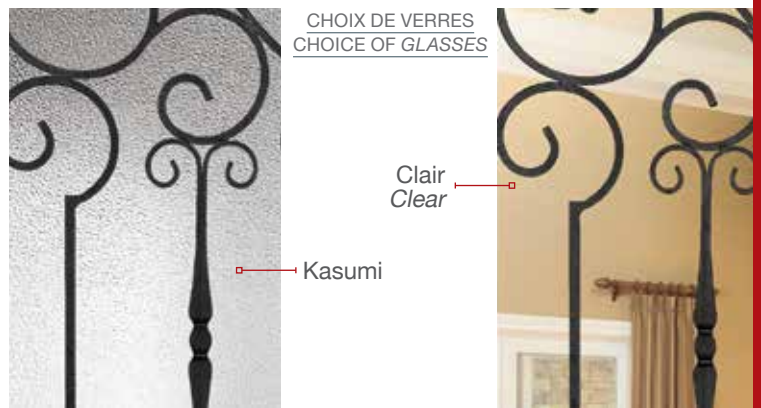

CHOIX DE VERRES
CHOICE OF GLASSES

Clair
Clear

Kasumi