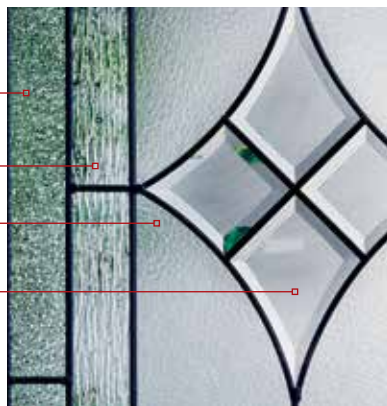

VERRES | *GLASSES*

- Martelé
  Hammered
- Niagara
- Kasumi
- Screen biseauté
  Beveled Screen

TRIPLE VERRE | *TRIPLE GLAZED*