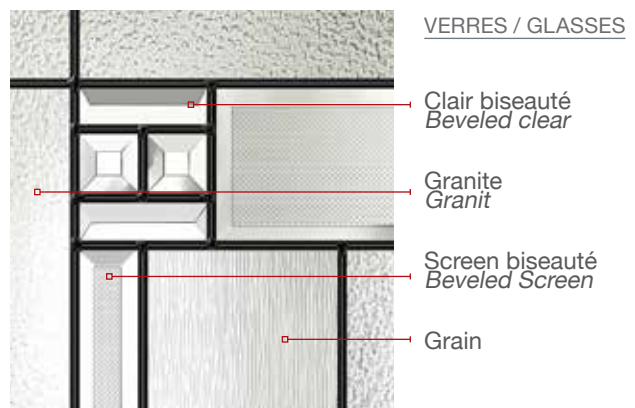

NOTE: Autres finis disponibles | Other available finishes

 N Plomb soudé antique | Antique Welded Lead

TRIPLE VERRE | TRIPLE GLAZED

ÉCHELLE DE DEGRÉ D'INTIMITÉ | PRIVACY RATING

CLAIR	OBSCUR -	OBSCUR +	OPAQUE
CLEAR	PRIVACY -	PRIVACY +	OPAQUE