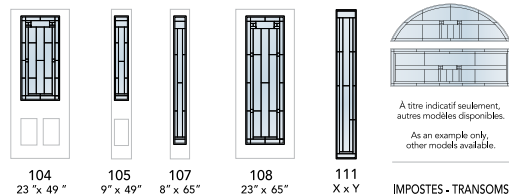

NOTE: Autres finis disponibles | Other available finishes

 N Plomb soudé antique | Antique Welded Lead

TRIPLE VERRE | TRIPLE GLAZED

ÉCHELLE DE DEGRÉ D'INTIMITÉ | PRIVACY RATING

CLAIR	OBSCUR -	OBSCUR +	OPAQUE
CLEAR	PRIVACY -	PRIVACY +	OPAQUE