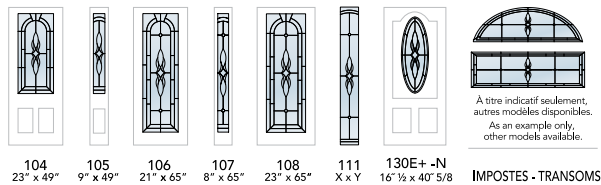

104 23" x 49"   105 9" x 49"   106 21" x 65"   107 8" x 65"   108 23" x 65"   111 X x Y   130E+-N 16 1/2" x 40" 5/8

IMPOSTES - TRANSOMS