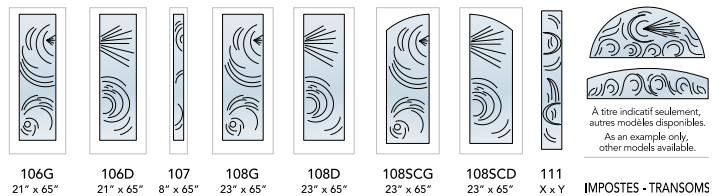

ÉCHELLE DE DEGRÉ D'INTIMITÉ | PRIVACY RATING

CLAIR	OBSCUR -	OBSCUR +	OPAQUE
CLEAR	PRIVACY -	PRIVACY +	OPAQUE