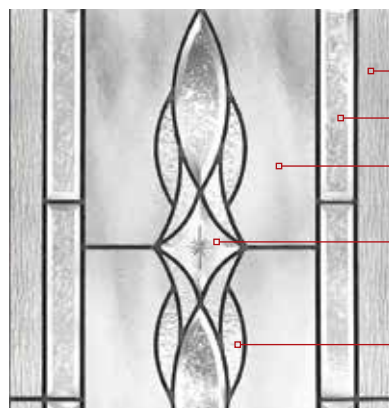

ÉCHELLE DE DEGRÉ D'INTIMITÉ | PRIVACY RATING

CLAIR	OBSCUR -	OBSCUR +	OPAQUE
CLEAR	PRIVACY -	PRIVACY +	OPAQUE

VERRES | GLASSES

- Niagara
- Givré biseauté
  Beveled Glue Chip
- Chinchilla
- Losange clair biseauté
  gravé à la main
  Beveled Clear
  Diamond Shaped
  Hand-Engraved
- Granite
  Granit

TRIPLE VERRE | TRIPLE GLAZED