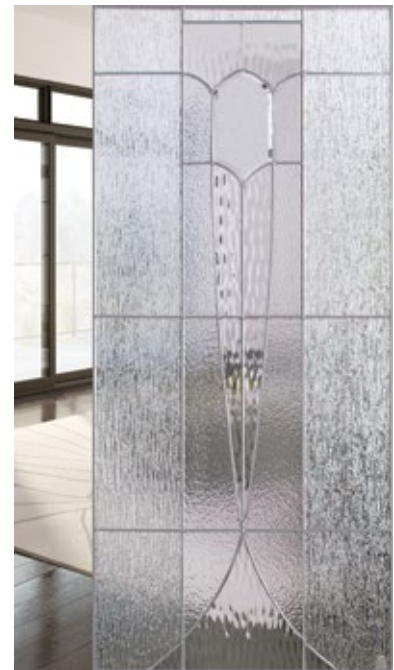

CADRES: C = CONTEMPORAIN, N = NOVAPVC, PF = PRÉ-FINISSABLE

Liano

CADRE	C	N	PF
FENÊTRES DE PORTES			
22" x 48"	10-324-057-	-	005 004
22" x 36"	10-324-050-	-	002 002
22" x 14 7/16"	10-324-260-	001	-
21" x 14 3/4"	10-324-301-	-	002 001
25 1/4 x 42 1/4"	10-324-357-	-	- 001
25 1/4 x 51 1/4"	10-324-358-	-	- 001

CADRE	C	N	PF
LATÉRAUX			
8" x 48"	10-324-017-	-	001 002
8" x 36"	10-324-010-	-	001 002
Options de latéraux Liano			
Latéraux de fibre de verre Champêtre avec verre intégré Chinchilla disponible pour agencer aux portes 2 Panneaux tête cambrée de 79" ou 95" p. 25			

Mistral

BAGUETTE	PA	ZC
CADRE		
NOVAPVC		
FENÊTRES DE PORTES		
22" x 64"	10-310-060-	001 006
22" x 48"	10-310-057-	001 007
22" x 36"	10-310-050-	001 008
22" x 17"	10-310-259-	001 006
22" x 14 7/16"	10-310-260-	001 006
21" x 14 3/4"	10-310-301-	001 003

BAGUETTE	PA	ZC
CADRE		
NOVAPVC		
LATÉRAUX		
7" x 64"	10-310-005-	001 006
8" x 48"	10-310-017-	001 007
8" x 36"	10-310-010-	001 006
13 7/8 x 79"	10-310-211-	001 003