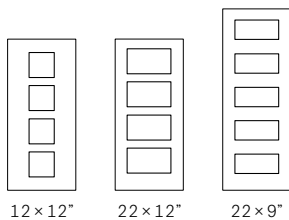

Verre Sablé