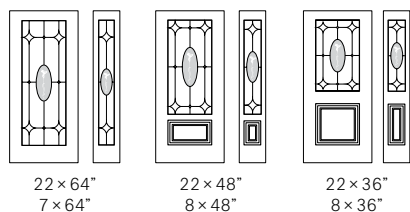

22 × 64"
7 × 64"

22 × 48"
8 × 48"

22 × 36"
8 × 36"

CADRES: N = NOVAPVC, PF = PRÉ-FINISSABLE

Cathédral

BAGUETTE	PA	ZC	BAGUETTE	PA	ZC
CADRE	NOVAPVC		CADRE	NOVAPVC	
FENÊTRES DE PORTES					
22" × 64"	10-036-060-	003|012	7" × 64"	10-036-005-	009|011
22" × 48"	10-036-057-	003|012	8" × 48"	10-036-017-	002|010
22" × 36"	10-036-050-	005|015	8" × 36"	10-036-010-	003|011
21 1/2" × 9 3/4"	10-036-044-	009|010			

Beethoven

CADRE	N	PF	CADRE	N	PF
FENÊTRES DE PORTES					
22" × 64"	07-008-060-	007|013	LATÉRAUX		
22" × 48"	07-008-057-	002|013	7" × 64"	07-008-005-	006|011
22" × 36"	07-008-050-	007|019	8" × 48"	07-008-017-	002|008
			8" × 36"	07-008-010-	005|014