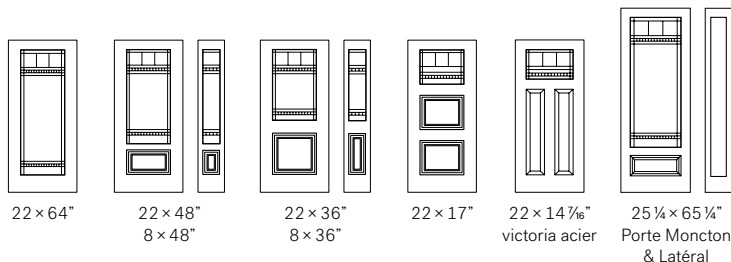

N

Chanelle

Nouveau

Le modèle Chanelle s'intègre avec élégance aux architectures d'autrefois tout en s'harmonisant aux lignes simples et épurées d'aujourd'hui. Le biseauté est à l'honneur pour ce design soigné. Le verre permet des agencements sur mesure répondant ainsi aux besoins contemporains ou classiques. **Designer**, Brigitte Cantin

Vitrail

¹ Verre Chinchilla ² Verre clair biseauté ³ Verre Niagara

Baguette: Patinée

Cadre: NovaPVC, Pré-finissable ou Contemporain

Conseil de notre designer:

S'agence parfaitement au verre Niagara. Chanelle est disponible sur mesure.

Niveau d'intimité

Semi-privé