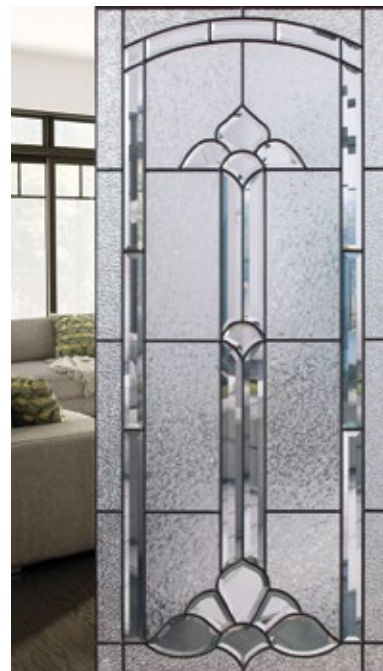

Vitrail

¹ Verre Diamanté ² Verre Glue chip ³ Verre clair biseauté

Baguette: Patinée (représenté) ou Zinc

Cadre: NovaPVC ou Pré-finissable

Conseil de notre designer:

S'agence parfaitement au verre Diamanté.

Cathédrale est disponible sur mesure.

Niveau d'intimité

Semi-privé

22 × 64"
7 × 64"

22 × 48"
8 × 48"

22 × 36"
8 × 36"

21 1/2 × 9 3/4"
demi-lune

Beethoven