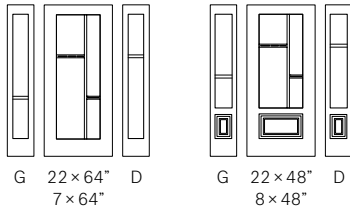

Nassau

Le jeu de texture créé par les lignes et les formes perpendiculaires résulte de la combinaison unique et judicieuse des styles rétro et moderne.

Designer, Geneviève Trudel

Vitrail

- ¹ Verre Masterline ² Barre d'aluminium 1"
- ³ Barre d'aluminium 1 1/2" avec perçages
- ⁴ Verre Wide reed

Baguette: Zinc

Cadre: Contemporain ou NovaPVC

Conseil de notre designer:

S'agence parfaitement au verre Screen. Nassau est disponible sur mesure.

Niveau d'intimité
Semi-privé