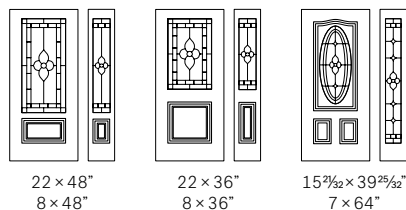

22 × 48"
8 × 48"

22 × 36"
8 × 36"

15⁷/₃₂ × 39²⁵/₃₂"
7 × 64"

Verre Pinhead & Chinchilla

22 × 64"
7 × 64"

22 × 17"

12 × 12"

22 × 12"