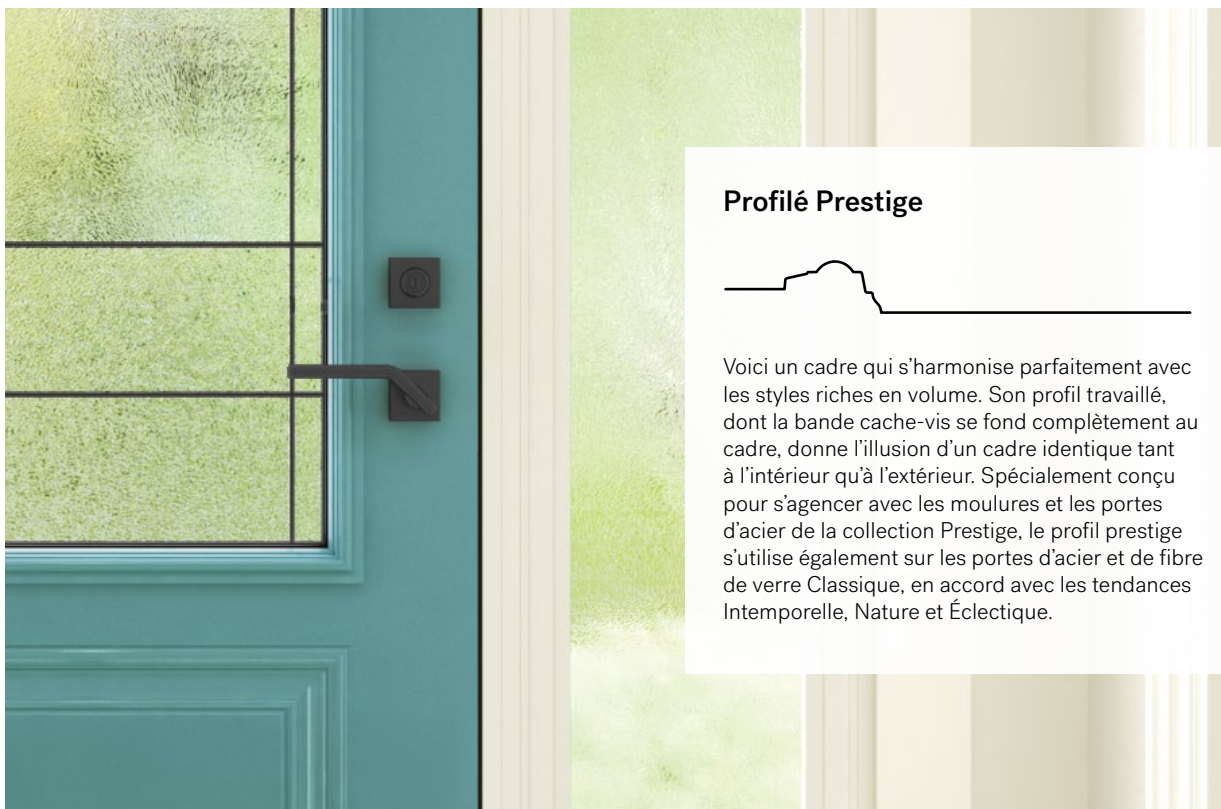

②

Pure Chic

Élégance actualisée

Mettez l'accent sur votre sélection de fenêtre de porte en l'agencant à des vitrages de verre texturés. Cette élégante combinaison **Pur Chic** présentera un style rafraichissant, en parfaite harmonie avec la tendance épurée d'aujourd'hui et l'architecture de votre maison.

③

Pure

Simplicité exprimée

Choisissez, sans compromis, cette approche minimaliste, synonyme de bien être et de luminosité. Plusieurs choix de verre texturés s'offrent à vous, selon vos besoins d'intimité. Une entrée **Pure** est élégante et favorisera l'équilibre architectural de votre résidence.

Bien cadré!

N

Nouveau

Profilé Contemporain

Avec son profilé épuré, ce cadre est la solution idéale pour les portes aux découpes multiples, telles que les modèles UNO (voir p. 19). Identique à l'intérieur comme à l'extérieur, ce profilé au fini lisse et dépouillé met l'accent sur votre choix de fenêtre de porte. Ce cadre s'agence parfaitement à nos portes d'acier Shaker et Design, suivant les styles Contemporain, Éclectique ou Nature.

87

Profilé Prestige

Voici un cadre qui s'harmonise parfaitement avec les styles riches en volume. Son profil travaillé, dont la bande cache-vis se fond complètement au cadre, donne l'illusion d'un cadre identique tant à l'intérieur qu'à l'extérieur. Spécialement conçu pour s'agencer avec les moulures et les portes d'acier de la collection Prestige, le profil prestige s'utilise également sur les portes d'acier et de fibre de verre Classique, en accord avec les tendances Intemporelle, Nature et Éclectique.