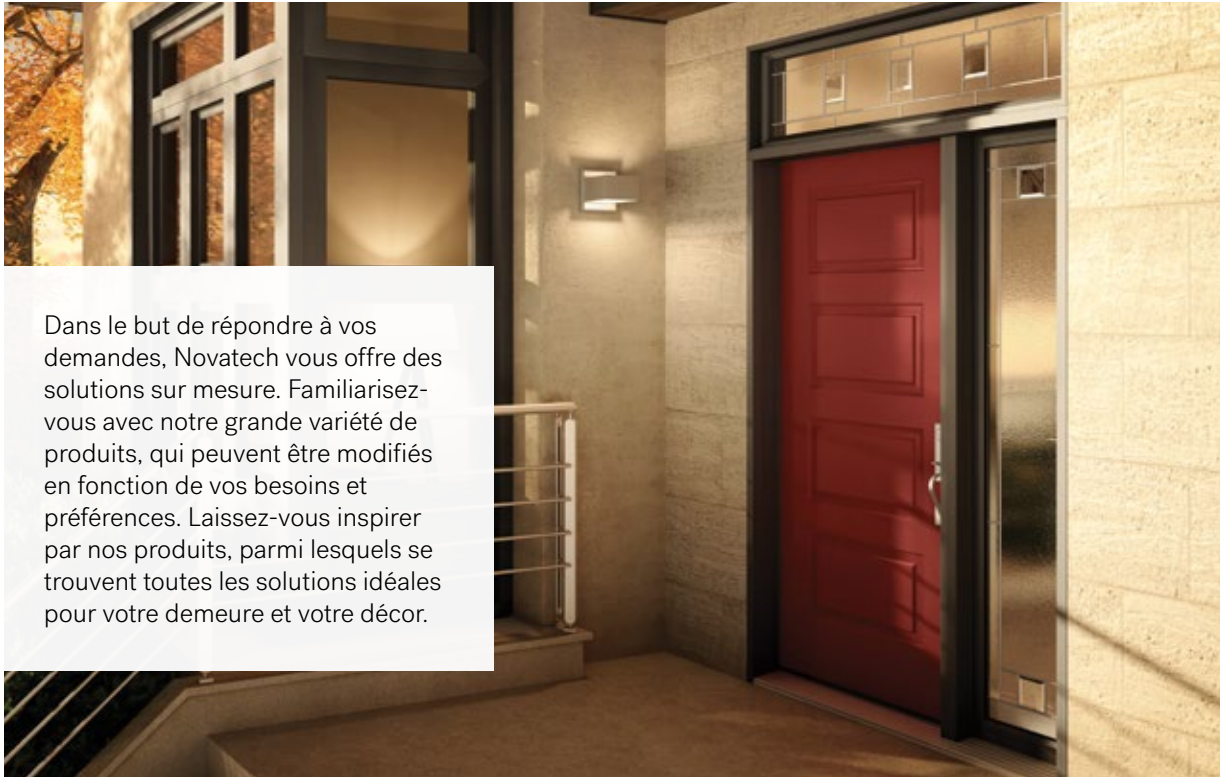

Fenestration sur mesure

Dans le but de répondre à vos demandes, Novatech vous offre des solutions sur mesure. Familiarisez-vous avec notre grande variété de produits, qui peuvent être modifiés en fonction de vos besoins et préférences. Laissez-vous inspirer par nos produits, parmi lesquels se trouvent toutes les solutions idéales pour votre demeure et votre décor.

Modifiez nos vitraux

1. Choisissez une baguette