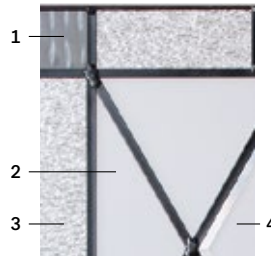

Gothic est disponible sur mesure.

Niveau d'intimité
Semi-privé

13 3/8" × 79"

22 × 64"
7 × 64"

22 × 48"
8 × 48"

15 7/8" × 39 25/32"
ovale

Gloria

La finesse des arches gothiques de ce modèle est un bel hommage au talent des plus grands artisans verriers qui ont travaillé sur les vitraux d'époque. Leur composition, comptant parmi les plus complexes à produire, suscitera l'admiration de tous!