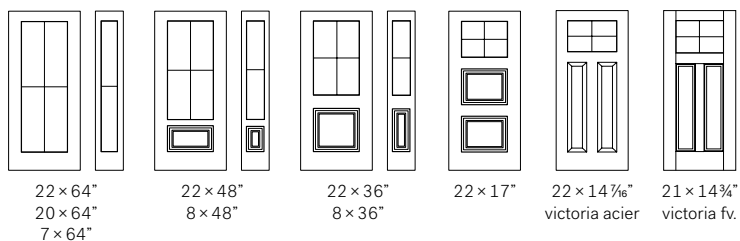

Carrelages

Types de carrelage

CAAL, CAFA, CARA, ou carrelage CAGY

Configurations sur mesure

Plusieurs configurations sur mesure sont disponibles sur demande

Carrelage Champêtre

Haut de fenêtre division 3 carreaux

Carrelage Distinction

Carrelage Classique

Carrelage Contour

Types de carrelage

CAAL

CAFA

CARA

CAGY

Option de couleur pour CAFA & CAAL