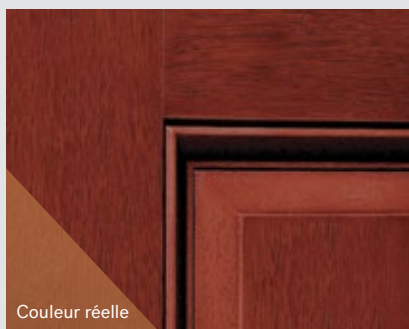

Couleur réelle

Moncton

Grain de bois d'acajou avec couleur suggérée

Couleur réelle