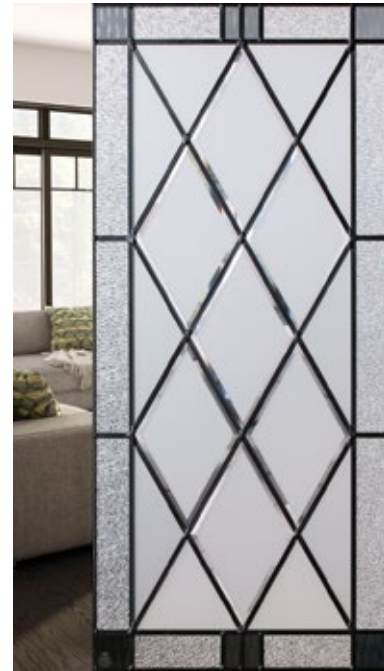

Gloria

La finesse des arches gothiques de ce modèle est un bel hommage au talent des plus grands artisans verriers qui ont travaillé sur les vitraux d'époque. Leur composition, comptant parmi les plus complexes à produire, suscitera l'admiration de tous!

Vitrail

¹ Verre Pinhead biseauté ² Verre clair baroque

Baguette: Patinée

Cadre: NovaPVC ou Pré-finissable