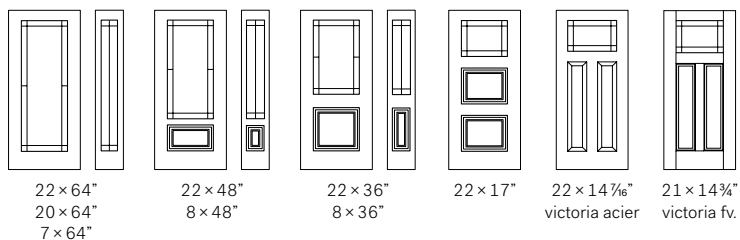

Carrelage Contour