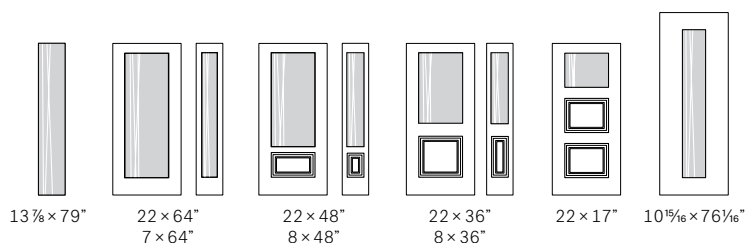

Alys

D'un style à la fois naturel et abstrait, ce design évoque le mouvement du vent. La composition de ce verre taillé confèrera à votre entrée un look des plus inspirants.

Verre taillé

¹ Verre sablé ² Rainures

Cadre: Contemporain, NovaPVC ou Pré-finissable