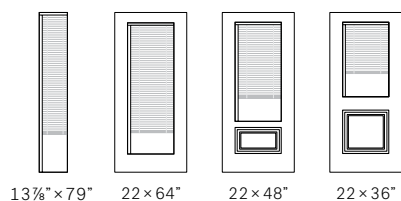

Discrétion

Les stores intégrés en aluminium ont depuis longtemps fait leurs preuves. Ce produit est d'une durabilité assurée et ne requiert aucun entretien. Une solution idéale pour laisser entrer la lumière du jour ou pour répondre, à tout moment, à votre besoin d'intimité. Les stores horizontaux Novatech sont maintenant disponibles en deux couleurs afin de convenir à tous les types de décor.

Stores horizontaux intégrés

Stores en aluminium blanc

Stores en aluminium gris satiné

13 7/8" × 79"

22" × 64"

22" × 48"

22" × 36"