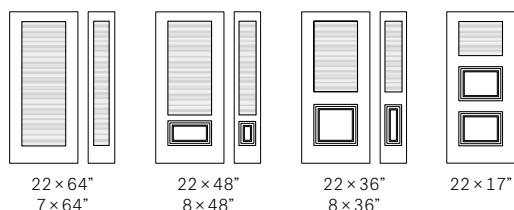

Verre thermoformé

Lignes texturées multi-surfaces

Cadre: NovaPVC ou Contemporain

Conseil de notre designer:

S'agence parfaitement au verre clair

Niveau d'intimité

Privé ●

22×64"
7×64"