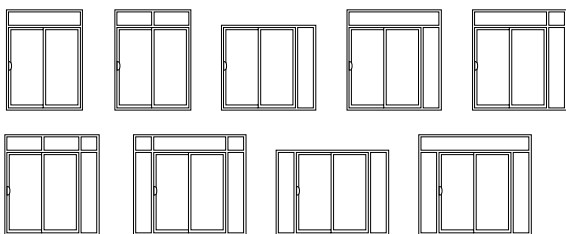

Impostes et latéraux

Les portes patio Novatech sont conçues de façon à répondre à tous vos besoins. Grâce à leurs impostes et latéraux – faits de PVC ou d'aluminium – les portes patio Novatech offrent un niveau de résistance exceptionnel aux infiltrations d'eau.