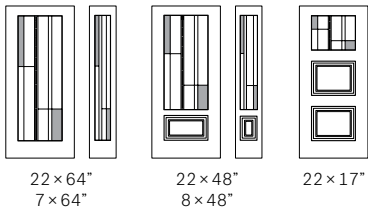

Vitrail

- ¹ Verre Waterglass gris pâle ² Verre Rain-B
- ³ Barre d'aluminium 1 1/2" avec perçages

Baguette: Zinc

Cadre: Contemporain ou NovaPVC

Conseil de notre designer:

S'agence parfaitement au verre Rain-B. Barcello est disponible sur mesure.