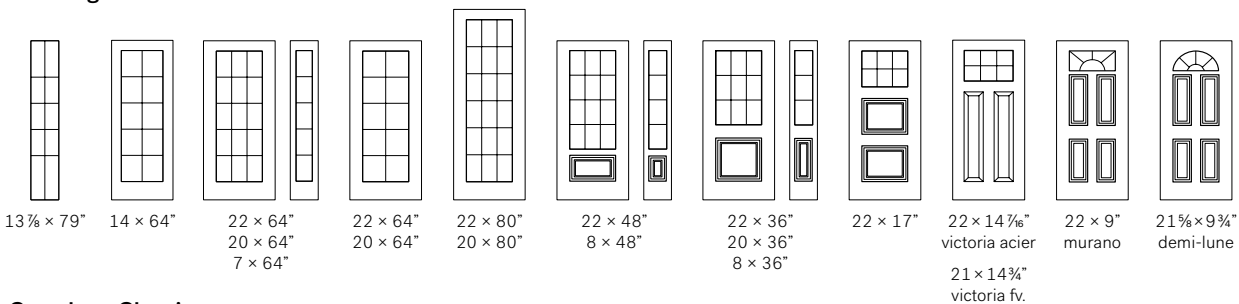

Carrelage Distinction

Carrelage Classique