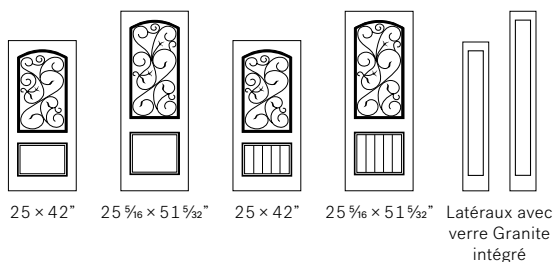

Marbella

Ce magnifique design de fer forgé évoque les vestiges d'une époque où l'on installait des grilles aux fenêtres pour assurer sa protection. Marbella rehaussera l'esthétisme de votre entrée, transportant vos visiteurs dans le passé, sans altérer le style de votre demeure. Exclusif aux portes de fibre de verre 2 Panneaux tête cambrée. (p.25)

Fer forgé

¹ Fer forgé authentique ² Verre Granite

Cadre: Aluminium noir

Conseil de notre designer:

S'agence parfaitement au verre Granite

Niveau d'intimité

Privé ●