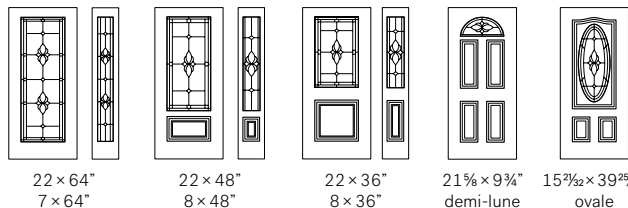

Niveau d'intimité

Semi-privé ◐

22×64"
7×64"

22×48"
8×48"

22×36"
8×36"

21½×9¼"
demi-lune

15¾×39¾"
ovale

CADRES: C = CONTEMPORAIN, N = NOVAPVC