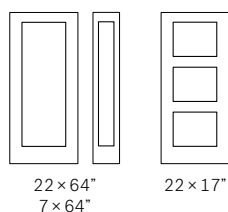

Verre Sablé