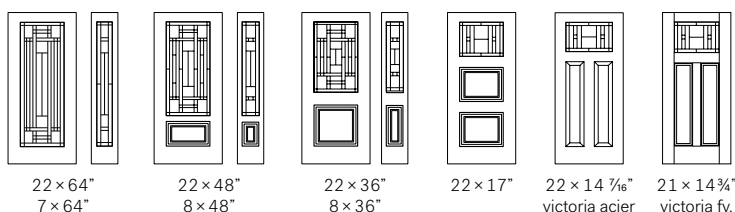

22 × 64"
7 × 64"

22 × 48"
8 × 48"

22 × 36"
8 × 36"

22 × 17"

22 × 14 7/16"
victoria acier

21 × 14 3/4"
victoria fv.

Kallima

Les amoureux du verre seront charmés par le Kallima. Le verre artisanal Baroque noir est une importante composante de ce vitrail et lui donne une touche artistique et raffinée. Sa nature artisanale et ses pièces de verre uniques garantissent un look exclusif à chacun des vitrages.

Vitrail

¹ Verre chord ² Verre sydney ³ Verre noir

⁴ Verre baroque noir ⁵ Verre Pinhead

Baguette : Patinée

Cadre : NovaPVC, Pré-finissable ou Contemporain