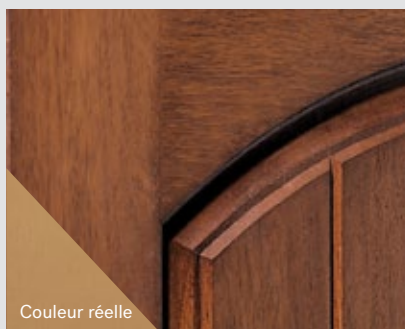

2 Panneaux

Grain de bois de chêne avec couleur suggérée

Couleur réelle

Accessoires 2 Panneaux

Clous et pentures ornementales

Option pour les porte 2P cambrée de la collection Prestige (avec ou sans lambris). L'ensemble se pose au moyen de ruban adhésif double-face.