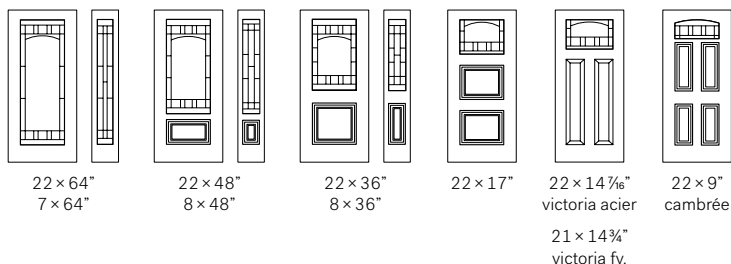

Bistro est disponible sur mesure.

Niveau d'intimité

Semi-privé

CADRES: C = CONTEMPORAIN, N = NOVAPVC, PF = PRÉ-FINISSABLE

Chanelle

CADRE			C	N	PF	CADRE			C	N	PF
FENÊTRES DE PORTES											
22" × 64"	10-308-060-	003	001	002	8" × 48"	10-308-017-	003	001	002		
22" × 48"	10-308-057-	005	003	004	8" × 36"	10-308-010-	-	001	002		
22" × 36"	10-308-050-	-	003	004	Latéraux Moncton / Chanelle						
22" × 17"	10-308-259-	003	001	002	Latéral de fibre de verre en fini de bois						
22" × 14 7/16"	10-308-260-	001	-	-	d'acajou avec verre Rain intégré disponible						
25" 1/4 × 65 1/4"	10-308-359-	-	-	001	pour accompagner Chanelle dans la porte						
						Moncton de 95"					