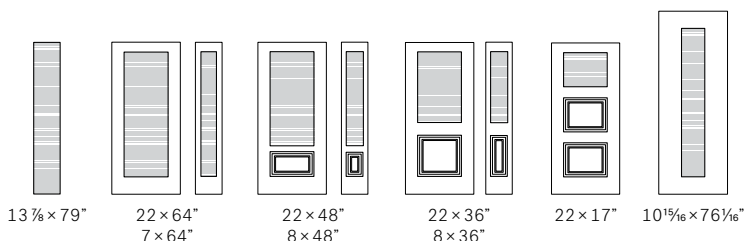

Verre Sablé & Screen