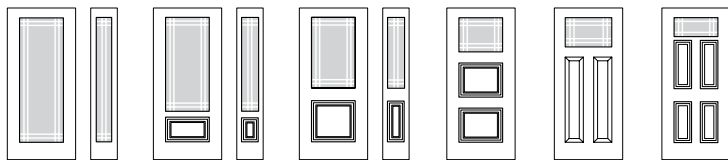

Sérigraphie

¹ Encre fini sablé ² Verre clair

Cadre: Contemporain ou NovaPVC

Conseil de notre designer:

S'agence parfaitement au verre sablé

Niveau d'intimité

Semi-privé ●

22 × 64"
7 × 64"