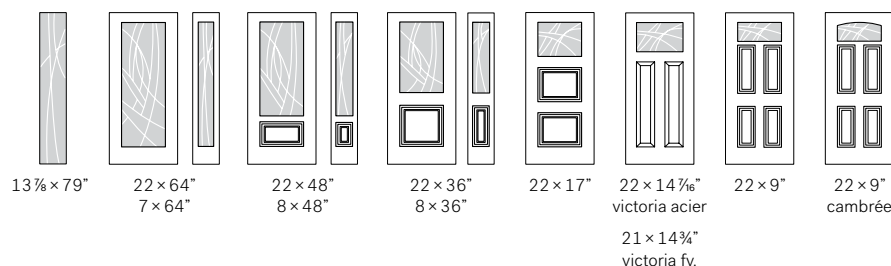

Cadre: Contemporain, NovaPVC ou Pré-finissable

Conseil de notre designer:

S'agence parfaitement au verre sablé.

Alys est disponible sur mesure.

Niveau d'intimité

Privé ●

CADRES: C = CONTEMPORAIN, N = NOVAPVC