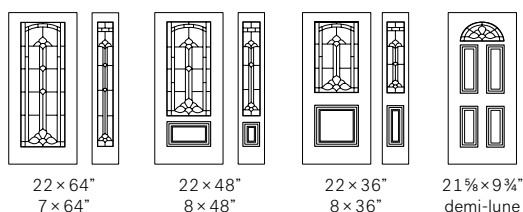

Cathédrale est disponible sur mesure.

Niveau d'intimité

Semi-privé

22 × 64"
7 × 64"

22 × 48"
8 × 48"

22 × 36"
8 × 36"

21 1/2 × 9 3/4"
demi-lune

Beethoven