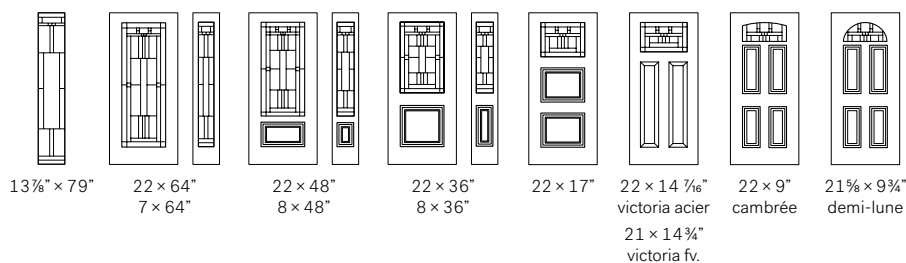

Vitrail

¹ Verre clair biseauté ² Verre Krinkle

³ Verre Chord ⁴ Verre Pinhead

Baguette: Zinc (représenté) ou Patiné

Cadre: NovaPVC

Conseil de notre designer:

S'agence parfaitement au verre Pinhead. Cachet est disponible sur mesure.

Niveau d'intimité

Semi-privé

Verre Masterline & Diamanté

Verre Masterline

Verre Diamanté

CADRES: C = CONTEMPORAIN, N = NOVAPVC

Cachet

CADRE	NOVAPVC	
BAGUETTE	PA	ZC
FENÊTRES DE PORTES		
22" x 64"	10-230-060-	001 002
22" x 48"	10-230-057-	001 003
22" x 36"	10-230-050-	001 003
22" x 17"	10-230-259-	001 002
22" x 14 7/16"	10-230-260-	002 001
21" x 14 3/4"	10-230-301-	001 003
22" x 9"	10-230-251-	002 001
21 1/2" x 9 3/4"	10-230-044-	009 010