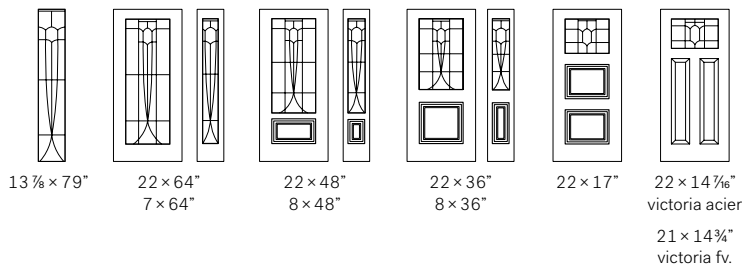

Niveau d'intimité
Privé ●

© Novatech 2015

Mistral

L'élégance de ce vitrail prend source dans le style Art Nouveau. Il se compose de formes simples et élancées inspirées des illustrations de cette époque.

Mistral est disponible sur mesure.

Niveau d'intimité
Privé ●

CADRES: C = CONTEMPORAIN, N = NOVAPVC, PF = PRÉ-FINISSABLE

Liano

CADRE	C	N	PF
FENÊTRES DE PORTES			
22" x 48"	10-324-057-	-	005 004
22" x 36"	10-324-050-	-	002 002
22" x 14 7/16"	10-324-260-	001	-
21" x 14 3/4"	10-324-301-	-	002 001
25 1/4 x 42 1/4"	10-324-357-	-	- 001
25 1/4 x 51 1/4"	10-324-358-	-	- 001