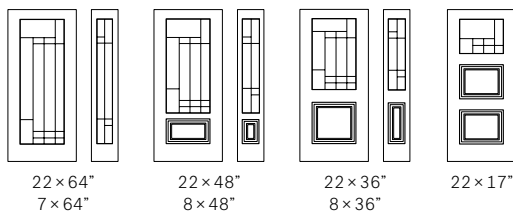

22 × 64"
7 × 64"

22 × 48"
8 × 48"

22 × 36"
8 × 36"

22 × 17"

Niveau d'intimité

Privé ●

Lounge

Cet agencement asymétrique, composé de grandes pièces de verre, permet la diffusion d'une douce lumière tout en préservant votre intimité.