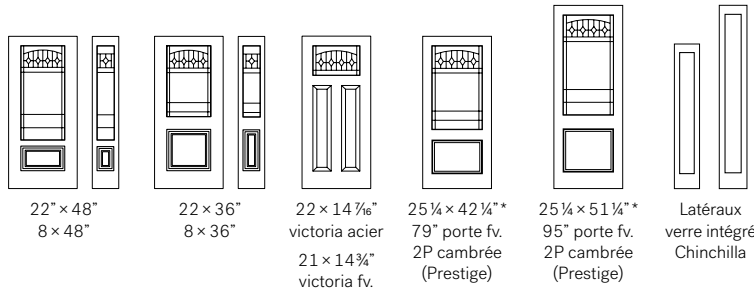

Mistral

FENÊTRES DE PORTE

INTEMPOREL

70

Mistral 23 Porte d'acier-Orléans 71 Mistral, 22 x 48"

Liano

Ce chic vitrail illustre avec authenticité une version du style classique. Sa tête cambrée est ses alignements de losanges biseautés lui procurent une allure toute en nuances, qui rappelle l'espace chaleureux des architectures sophistiquées d'autrefois.

Niveau d'intimité
Privé ●

© Novatech 2015

Mistral

L'élégance de ce vitrail prend source dans le style Art Nouveau. Il se compose de formes simples et élancées inspirées des illustrations de cette époque.