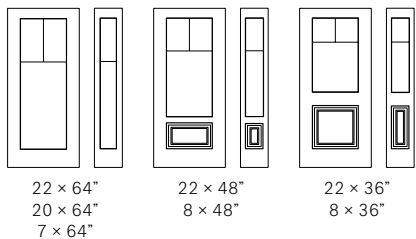

Carrelages

Types de carrelage

CAAL, CAFA, CARA, ou carrelage CAGY

Configurations sur mesure

Plusieurs configurations sur mesure sont disponibles sur demande

Carrelage Champêtre