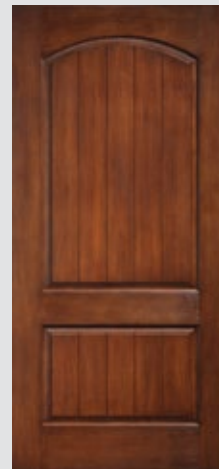

Options de latéraux

Verre Granite ou Chinchilla intégré

Dimensions

35 3/4" x 79"
35 3/4" x 95"

Porte 79" Latéral 79" avec fen. intégrée
Porte 95" Latéral 95" avec fen. intégrée

2 Panneaux

Tête Cambrée à Lambris