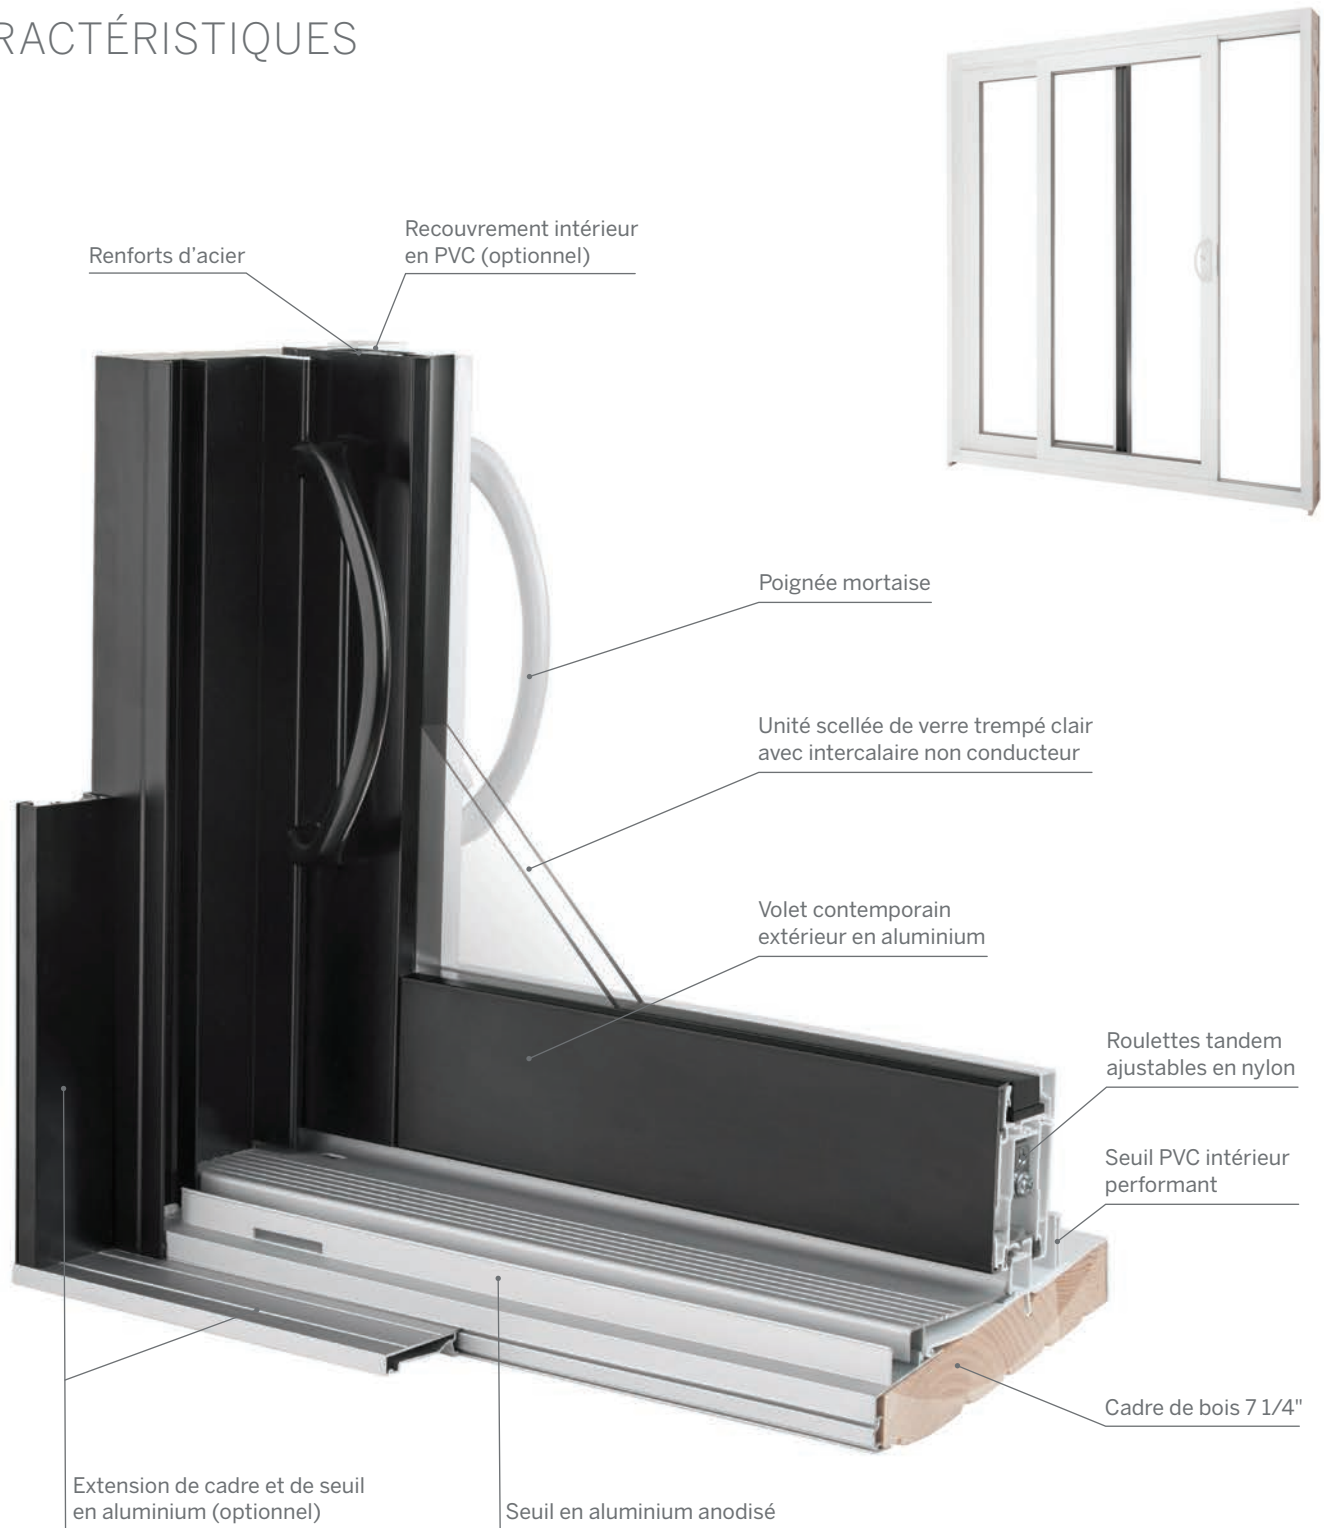

# CARACTÉRISTIQUES

Dimensions sur mesure possibles

## VERRE DOUBLE ÉNERGÉTIQUE

Unité scellée de 7/8"

## VERRE TRIPLE CLAIR OU ÉNERGÉTIQUE

Unité scellée de 1 1/4"